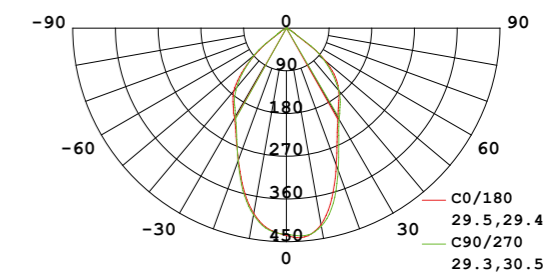

IP40

LED:	Snaga:	Temperatura boje:	Svetlosni flux:	CRI:	Ugao isijavanja:	Boja:
SHARP COB	13W	3000K	1150 lm	80	15D - 15°	bela
	13W	4000K	1230 lm	80	25D - 25°	crna
	13W	3000K	930 lm	90	40D - 40°	siva
	13W	4000K	965 lm	90	60D - 60°	metalik
	18W	3000K	1395 lm	80		
	18W	4000K	1495 lm	80