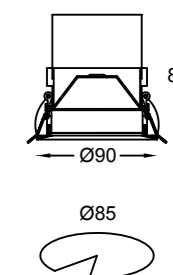

Prodavnica "Mona", Leskovac

Hotel "Radisson Blue", Beograd

LED PIK 69-DEEP 13-18W

1. Okrugla ugradna svetiljka sa COB LED diodom snage 13W ili 18W.
2. Svetiljka je fiksna. Odsijač od polikarbonata sa vakuumski nanesenim aluminijumom visoke čistoće.
3. Kućište svetiljke je napravljeno od aluminijuma.
4. Hladnjak "PIN heat sink" izrađen od aluminijuma AL1070.
5. Svetiljka se ugrađuje u spuštenu plafon pomoću dve torzione opruge.
6. Svetiljka je dimenzije Ø90mm h=87mm, ugradni otvor Ø85mm h_{min}=95mm. Težina svetiljke je 300g.
7. Uključenje: Standard ON/OFF, Dim. cut-off triac, Dim. 1-10V, Dim. Remote 1-100%, DALI.