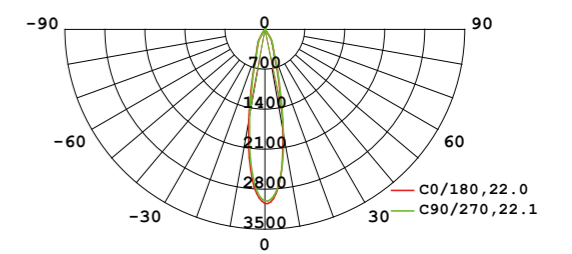

IP54

LED:	Snaga:	Temperatura boje:	Svetlosni flux:	CRI:	Ugao isijavanja:	Boja:
SHARP COB	7W	3000K	730 lm	80	15D - 15°	bela
	7W	4000K	790 lm	80	24D - 24°	crna
	7W	3000K	610 lm	90	38D - 38°	siva
	7W	4000K	645 lm	90		metalik
	10W	3000K	940 lm	80		
	10W	4000K	1040 lm	80		
	10W	3000K	800 lm	90		
	10W	4000K	835 lm	90