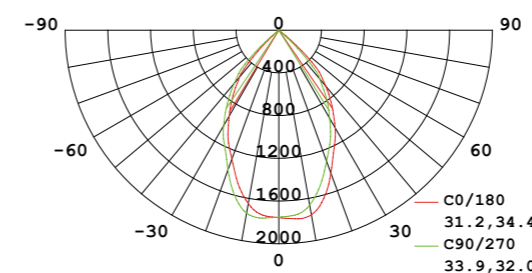

IP40

LED:	Snaga:	Temperatura boje:	Svetlosni flux:	CRI:	Ugao isijavanja:	Boja:
SHARP COB	26W	3000K	2950 lm	80	15D - 15°	bela
	26W	4000K	3100 lm	80	25D - 25°	crna
	26W	3000K	2415 lm	90	60D - 60°	siva
	26W	4000K	2525 lm	90		metalik
	35W	3000K	3800 lm	80		
	35W	4000K	4060 lm	80		
	35W	3000K	3250 lm	90		
	35W	4000K	3350 lm	90		
	40W	3000K	3800 lm	82		
	40W	4000K	4060 lm	82