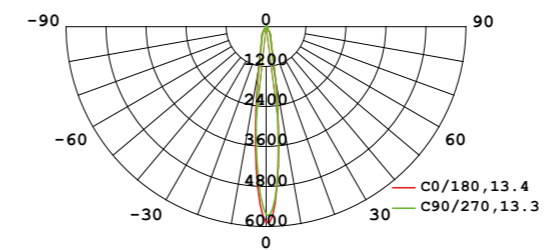

IP40

LED:	Snaga:	Temperatura boje:	Svetlosni flux:	CRI:	Ugao isijavanja:	Boja:
SHARP COB	7W	3000K	730 lm	80	15D - 15°	bela
	7W	4000K	790 lm	80	24D - 24°	crna
	7W	3000K	610 lm	90	38D - 38°	siva
	7W	4000K	645 lm	90	60D - 60°	metalik
	10W	3000K	940 lm	80		
	10W	4000K	1040 lm	80		
	10W	3000K	800 lm	90		
	10W	4000K	835 lm	90		