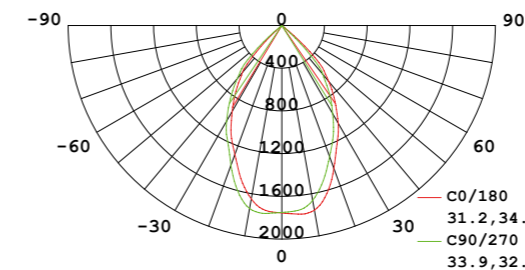

LED PIK 95 35W MT

LED PIK 95 35W BR

LED PIK 95 35W FR

LED PIK 95 35W FR

IP40

LED:	Snaga:	Temperatura boje:	Svetlosni flux:	CRI:	Ugao isijavanja:	Boja:
SHARP COB	35W	MT / 2130K	2310 lm	88	15D - 15°	bela
	35W	BR / 2390K	2765 lm	93	25D - 25°	crna
	35W	FR / 3040K	3290 lm	88	60D - 60°	siva metalik