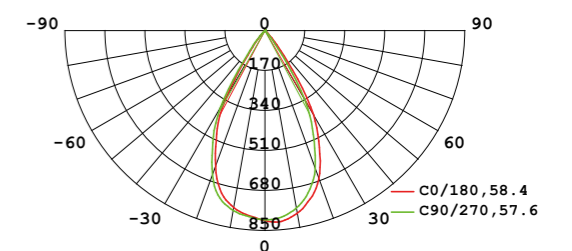

IP40

LED:	Snaga:	Temperatura boje:	Svetlosni flux:	CRI:	Ugao isijavanja:	Boja:
SHARP COB	7W	3000K	730 lm	80	15D - 15°	bela
	7W	4000K	790 lm	80	24D - 24°	crna
	7W	3000K	610 lm	90	38D - 38°	siva
	7W	4000K	645 lm	90	60D - 60°	metalik
	10W	3000K	940 lm	80		
	10W	4000K	1040 lm	80		
	10W	3000K	800 lm	90		
	10W	4000K	835 lm	90		