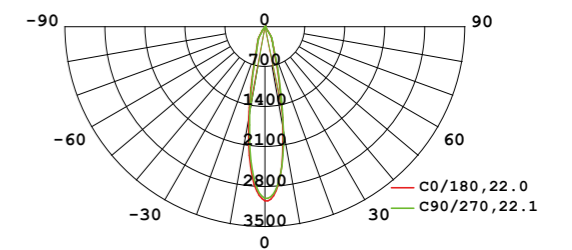

IP40

LED:	Snaga:	Temperatura boje:	Svetlosni flux:	CRI:	Ugao isijavanja:	Boja:
SHARP COB	7W	3000K	730 lm	80	15D - 15°	bela
	7W	4000K	790 lm	80	24D - 24°	crna
	7W	3000K	610 lm	90	38D - 38°	siva
	7W	4000K	645 lm	90	60D - 60°	metalik
	10W	3000K	940 lm	80		
	10W	4000K	1040 lm	80		
	10W	3000K	800 lm	90		
	10W	4000K	835 lm	90		