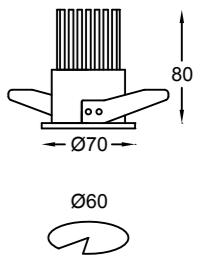

LED PIK 45 RGB+W 4x1-2W

1. Okrugla ugradna svetiljka sa CREE RGB LED diodom snage 4x1-2W.
2. Svetiljka je fiksna. Distribucija svetla se vrši pomoću sočiva.
3. Kućište svetiljke je napravljeno od aluminijuma.
4. Hladnjak "PIN heat sink" izrađen od aluminijuma AL1070.
5. Svetiljka se ugrađuje u spuštenu plafon pomoću dve torzione opruge.
6. Svetiljka je dimenzije $\text{Ø}70\text{mm}$ $h=80\text{mm}$, ugradni otvor $\text{Ø}60\text{mm}$ $h_{\text{min}}=95\text{mm}$. Težina svetiljke je 250g.
7. Uključenje: Master Control, DMX Control.