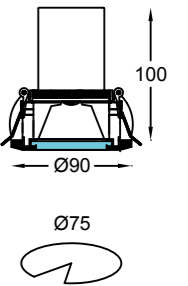

LED PIK 50 HD IP54 7-10W

1. Okrugla ugradna svetiljka sa COB LED diodom snage 7W ili 10W.
2. Svetiljka je fiksna. Odsijač od polikarbonata sa vakuumski nanesenim aluminijumom visoke čistoće.
3. Kućište svetiljke je napravljeno od aluminijuma.
4. Hladnjak "PIN heat sink" izrađen od aluminijuma AL1070.
5. Svetiljka se ugrađuje u spuštenu plafon pomoću dve torzione opruge.
6. Svetiljka je dimenzije Ø90mm h=100mm, ugradni otvor Ø75mm h_{min}=105mm. Težina svetiljke je 300g.
7. Uključenje: Standard ON/OFF, Dim. cut-off triac, Dim. 1-10V, Dim. Remote 1-100%, DALI.