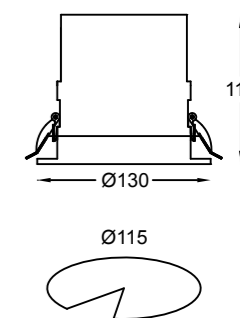

LED PIK 95 26-35-40W

1. Okrugla ugradna svetiljka sa COB LED diodom snage 26W, 35W ili 40W.
2. Svetiljka je fiksna. Odsijač od polikarbonata sa vakuumski nanesenim aluminijumom visoke čistoće.
3. Kućište svetiljke je napravljeno od aluminijuma.
4. Hladnjak "PIN heat sink" izrađen od aluminijuma AL1070.
5. Svetiljka se ugrađuje u spuštenu plafon pomoću dve torzione opruge.
6. Svetiljka je dimenzije Ø130mm h=115mm, ugradni otvor Ø115mm h_{min}=120mm. Težina svetiljke je 700g.
7. Uključenje: Standard ON/OFF, Dim. cut-off triac, Dim. 1-10V, Dim. Remote 1-100%, DALI.