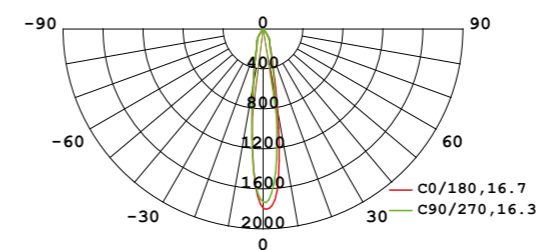

IP40

LED:	Snaga:	Temperatura boje:	Svetlosni flux:	CRI:	Ugao isijavanja:	Boja:
SHARP COB	5W	3000K	420 lm	80	15D - 15°	bela
	5W	4000K	450 lm	80	24D - 24°	crna
	5W	3000K	325 lm	90	38D - 38°	siva
	5W	4000K	345 lm	90		metalik