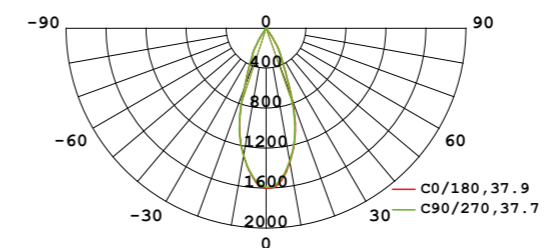

IP54

LED:	Snaga:	Temperatura boje:	Svetlosni flux:	CRI:	Ugao isijavanja:	Boja:
SHARP COB	7W	3000K	730 lm	80	15D - 15°	bela
	7W	4000K	790 lm	80	24D - 24°	crna
	7W	3000K	610 lm	90	38D - 38°	siva
	7W	4000K	645 lm	90		metalik
	10W	3000K	940 lm	80		
	10W	4000K	1040 lm	80		
	10W	3000K	800 lm	90		
	10W	4000K	835 lm	90