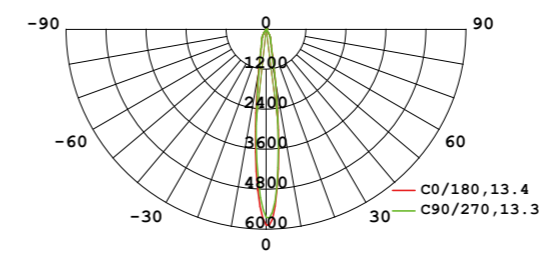

IP54

LED:	Snaga:	Temperatura boje:	Svetlosni flux:	CRI:	Ugao isijavanja:	Boja:
SHARP COB	7W	3000K	730 lm	80	15D - 15°	bela
	7W	4000K	790 lm	80	24D - 24°	crna
	7W	3000K	610 lm	90	38D - 38°	siva
	7W	4000K	645 lm	90		metalik
	10W	3000K	940 lm	80		
	10W	4000K	1040 lm	80		
	10W	3000K	800 lm	90		
	10W	4000K	835 lm	90