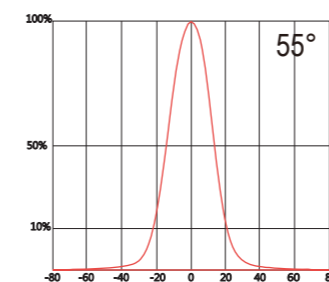

IP40

LED:	Snaga:	Temperatura boje:	Svetlosni flux:	CRI:	Ugao isijavanja:	Boja:
CREE XP-E2	3W	3000K	303 lm	85	17D - 17°	bela
	3W	4000K	261 lm	85	25D - 25°	crna
					40D - 40°	siva
					60D - 60°	metalik
					80D - 80°	
					EL - eliptic