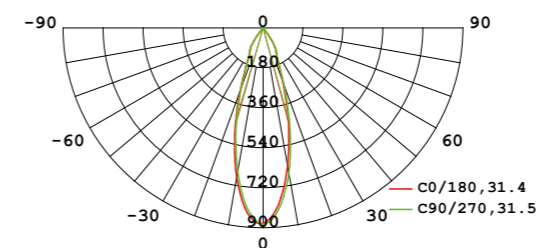

IP40

LED:	Snaga:	Temperatura boje:	Svetlosni flux:	CRI:	Ugao isijavanja:	Boja:
SHARP COB	5W	3000K	420 lm	80	15D - 15°	bela
	5W	4000K	450 lm	80	24D - 24°	crna
	5W	3000K	325 lm	90	38D - 38°	siva
	5W	4000K	345 lm	90		metalik