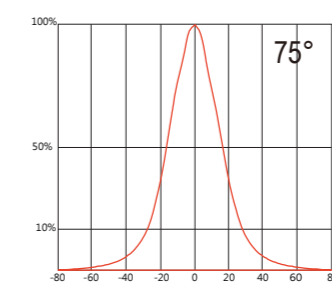

IP40

LED:	Snaga:	Temperatura boje:	Svetlosni flux:	CRI:	Ugao isijavanja:	Boja:
CREE XP-E2	3W	3000K	303 lm	85	17D - 17°	bela
	3W	4000K	261 lm	85	25D - 25°	crna
					40D - 40°	siva
					60D - 60°	metalik
					80D - 80°	
					EL - eliptic