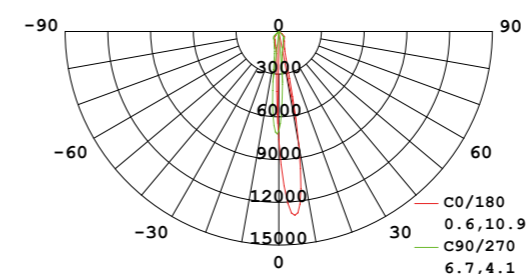

IP40

LED:	Snaga:	Temperatura boje:	Svetlosni flux:	CRI:	Ugao isijavanja:	Boja:
SHARP COB	26W	3000K	2950 lm	80	15D - 15°	bela
	26W	4000K	3100 lm	80	25D - 25°	crna
	26W	3000K	2415 lm	90	60D - 60°	siva
	26W	4000K	2525 lm	90		metalik
	35W	3000K	3800 lm	80		
	35W	4000K	4060 lm	80		
	35W	3000K	3250 lm	90		
	35W	4000K	3350 lm	90		
	40W	3000K	3800 lm	82		
	40W	4000K	4060 lm	82