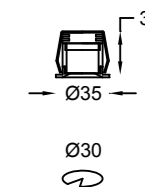

LED PIK 16 1W

1. Okrugla ugradna svetiljka sa CREE LED diodom snage 1W.
2. Svetiljka je fiksna. Distribucija svetla se vrši pomoću sočiva.
3. Kućište svetiljke je napravljeno od aluminijuma.
4. Hladnjak "PIN heat sink" izrađen od aluminijuma AL1070.
5. Svetiljka se ugrađuje u spuštenu plafon pomoću tanke čelične opruge.
6. Svetiljka je dimenzije Ø35mm h=35mm, ugradni otvor Ø30mm h_{min}=40mm. Težina svetiljke je 40g.
7. Uključenje: Standard ON/OFF, Dim. cut-off triac, Dim. 1-10V, Dim. Remote 1-100%, DALI.