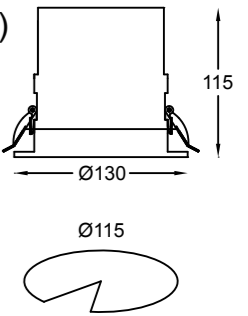

LED PIK 95 35W BR/MT/FR

LED PIK 95 35W MT

LED PIK 95 35W FR

LED PIK 95 35W MT

LED PIK 95 35W MT (meso) / BR (hleb i peciva) / FR (voće i povrće)

1. Okrugla ugradna svetiljka sa specijalnom COB LED diodom snage 35W.
2. Svetiljka je fiksna. Odsijač od polikarbonata sa vakuumski nanesenim aluminijumom visoke čistoće.
3. Kućište svetiljke je napravljeno od aluminijuma.
4. Hladnjak "PIN heat sink" izrađen od aluminijuma AL1070.
5. Svetiljka se ugrađuje u spuštenu plafon pomoću dve torzione opruge.
6. Svetiljka je dimenzije Ø130mm h=115mm, ugradni otvor Ø115mm h_{min}=120mm. Težina svetiljke je 700g.
7. Uključenje: Standard ON/OFF, Dim. cut-off triac, Dim. 1-10V, Dim. Remote 1-100%, DALI.