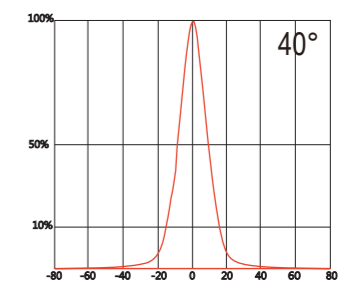

IP40

LED:	Snaga:	Temperatura boje:	Svetlosni flux:	CRI:	Ugao isijavanja:	Boja:
CREE XP-E2	3W	3000K	303 lm	85	17D - 17°	bela
	3W	4000K	261 lm	85	25D - 25°	crna
					40D - 40°	siva
					60D - 60°	metalik
					80D - 80°	
					EL - eliptic