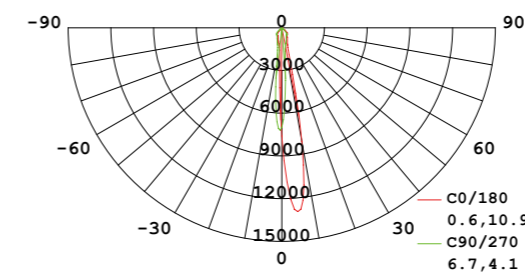

LED PIK 95 35W MT

LED PIK 95 35W BR

LED PIK 95 35W FR

LED PIK 95 35W FR

IP40

LED:	Snaga:	Temperatura boje:	Svetlosni flux:	CRI:	Ugao isijavanja:	Boja:
SHARP COB	35W	MT / 2130K	2310 lm	88	15D - 15°	bela
	35W	BR / 2390K	2765 lm	93	25D - 25°	crna
	35W	FR / 3040K	3290 lm	88	60D - 60°	siva metalik