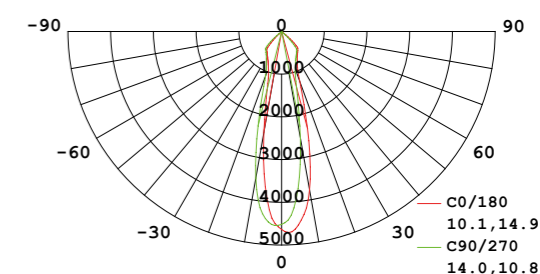

IP40

LED:	Snaga:	Temperatura boje:	Svetlosni flux:	CRI:	Ugao isijavanja:	Boja:
SHARP COB	26W	3000K	2950 lm	80	15D - 15°	bela
	26W	4000K	3100 lm	80	25D - 25°	crna
	26W	3000K	2415 lm	90	60D - 60°	siva
	26W	4000K	2525 lm	90		metalik
	35W	3000K	3800 lm	80		
	35W	4000K	4060 lm	80		
	35W	3000K	3250 lm	90		
	35W	4000K	3350 lm	90		
	40W	3000K	3800 lm	82		
	40W	4000K	4060 lm	82