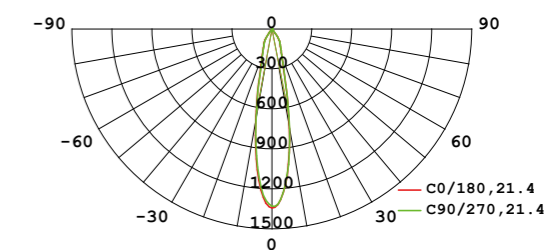

IP40

LED:	Snaga:	Temperatura boje:	Svetlosni flux:	CRI:	Ugao isijavanja:	Boja:
SHARP COB	5W	3000K	420 lm	80	15D - 15°	bela
	5W	4000K	450 lm	80	24D - 24°	crna
	5W	3000K	325 lm	90	38D - 38°	siva
	5W	4000K	345 lm	90		metalik