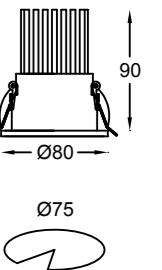

LED PIK 50 7-10W

1. Okrugla ugradna svetiljka sa COB LED diodom snage 7W ili 10W.
2. Svetiljka je fiksna. Odsijač od polikarbonata sa vakuumski nanesenim aluminijumom visoke čistoće.
3. Kućište svetiljke je napravljeno od aluminijuma.
4. Hladnjak "PIN heat sink" izrađen od aluminijuma AL1070.
5. Svetiljka se ugrađuje u spuštenu plafon pomoću dve torzione opruge.
6. Svetiljka je dimenzije Ø80mm h=90mm, ugradni otvor Ø75mm h_{min}=95mm. Težina svetiljke je 250g.
7. Uključenje: Standard ON/OFF, Dim. cut-off triac, Dim. 1-10V, Dim. Remote 1-100%, DALI.