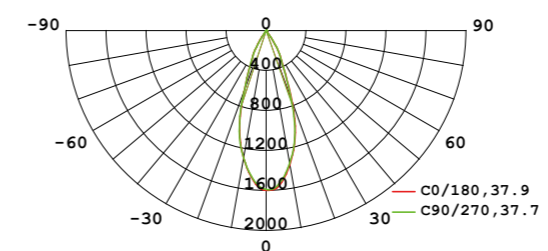

IP40

LED:	Snaga:	Temperatura boje:	Svetlosni flux:	CRI:	Ugao isijavanja:	Boja:
SHARP COB	7W	3000K	730 lm	80	15D - 15°	bela
	7W	4000K	790 lm	80	24D - 24°	crna
	7W	3000K	610 lm	90	38D - 38°	siva
	7W	4000K	645 lm	90	60D - 60°	metalik
	10W	3000K	940 lm	80		
	10W	4000K	1040 lm	80		
	10W	3000K	800 lm	90		
	10W	4000K	835 lm	90		