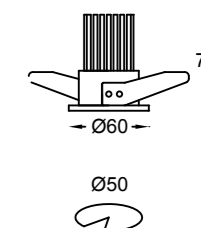

IP40

LED:	Snaga:	Temperatura boje:	Ugao isijavanja:	Boja:
CREE RGB	4 x 1-2W	RGB+W	15D - 15° 25D - 25° 40D - 40°	bela crna siva metalik

Hotel "Mona", Zlatibor

LED PIK 35 5W

1. Okrugla ugradna svetiljka sa COB LED diodom snage 5W.
2. Svetiljka je fiksna. Odsijač od polikarbonata sa vakuumski nanesenim aluminijumom visoke čistoće.
3. Kućište svetiljke je napravljeno od aluminijuma.
4. Hladnjak "PIN heat sink" izrađen od aluminijuma AL1070.
5. Svetiljka se ugrađuje u spuštenu plafon pomoću tanke čelične opruge.
6. Svetiljka je dimenzije Ø60mm h=70mm, ugradni otvor Ø50mm h_{min}=80mm. Težina svetiljke je 100g.
7. Uključenje: Standard ON/OFF, Dim. cut-off triac, Dim. 1-10V, Dim. Remote 1-100%, DALI.