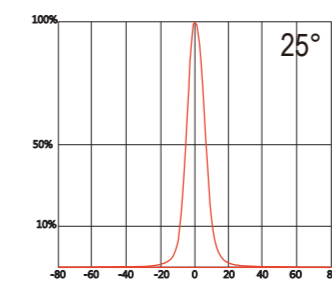

IP40

LED:	Snaga:	Temperatura boje:	Svetlosni flux:	CRI:	Ugao isijavanja:	Boja:
CREE XP-E2	3W	3000K	303 lm	85	17D - 17°	bela
	3W	4000K	261 lm	85	25D - 25°	crna
					40D - 40°	siva
					60D - 60°	metalik
					80D - 80°	
					EL - eliptic