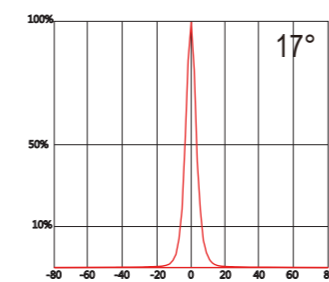

IP40

LED:	Snaga:	Temperatura boje:	Svetlosni flux:	CRI:	Ugao isijavanja:	Boja:
CREE XP-E2	3W	3000K	303 lm	85	17D - 17°	bela
	3W	4000K	261 lm	85	25D - 25°	crna
					40D - 40°	siva
					60D - 60°	metalik
					80D - 80°	
					EL - eliptic