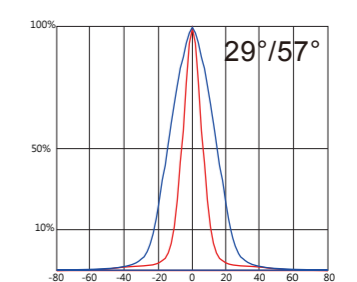

IP40

LED:	Snaga:	Temperatura boje:	Svetlosni flux:	CRI:	Ugao isijavanja:	Boja:
CREE XP-E2	3W	3000K	303 lm	85	17D - 17°	bela
	3W	4000K	261 lm	85	25D - 25°	crna
					40D - 40°	siva
					60D - 60°	metalik
					80D - 80°	
					EL - eliptic