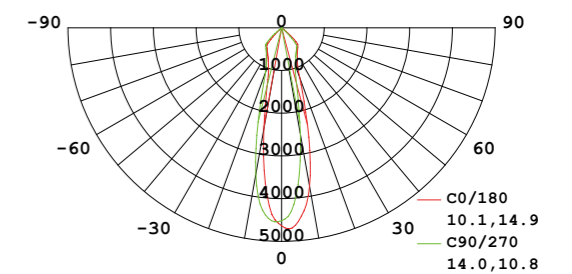

LED PIK 95 35W MT

LED PIK 95 35W BR

LED PIK 95 35W FR

LED PIK 95 35W FR

IP40

LED:	Snaga:	Temperatura boje:	Svetlosni flux:	CRI:	Ugao isijavanja:	Boja:
SHARP COB	35W	MT / 2130K	2310 lm	88	15D - 15°	bela
	35W	BR / 2390K	2765 lm	93	25D - 25°	crna
	35W	FR / 3040K	3290 lm	88	60D - 60°	siva metalik